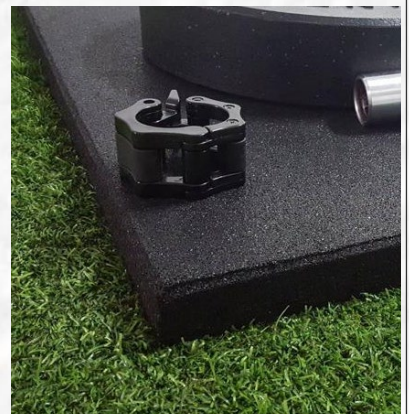

RELVA DECORATIVA

DECKS

PAVIMENTO TÉCNICO

GYM FABULOUS SPZ

ALPHA TILES SPZ

TATAMI SPZ

SATISFAÇÃO DO CLIENTE

A Spazio Sport apresenta soluções chave-na-mão completamente customizadas e ajustadas às necessidades específicas dos seus clientes e baseadas nos mais elevados padrões de qualidade.