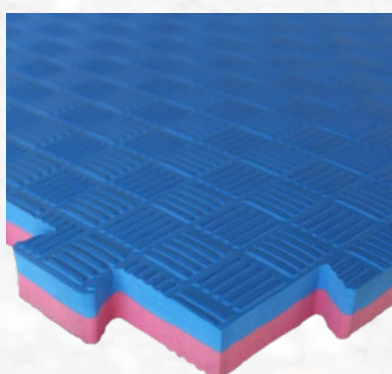

RELVA DECORATIVA

DECKS

PAVIMENTO TÉCNICO

GYM FABULOUS SPZ

ALPHA TILES SPZ

TATAMI SPZ

SATISFAÇÃO DO CLIENTE

A Spazio Sport apresenta soluções chave-na-mão completamente customizadas e ajustadas às necessidades específicas dos seus clientes e baseadas nos mais elevados padrões de qualidade.