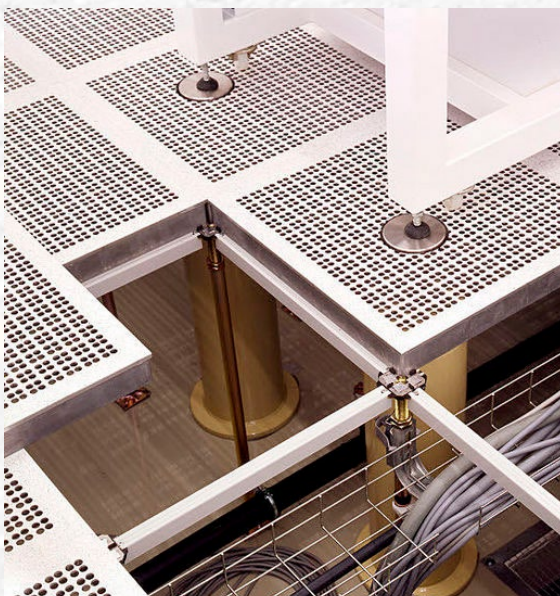

RELVA DECORATIVA

DECKS

PAVIMENTO TÉCNICO

GYM FABULOUS SPZ

ALPHA TILES SPZ

TATAMI SPZ

SATISFAÇÃO DO CLIENTE

A Spazio Sport apresenta soluções chave-na-mão completamente customizadas e ajustadas às necessidades específicas dos seus clientes e baseadas nos mais elevados padrões de qualidade.