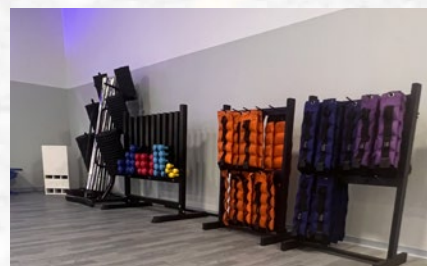

Pavilhões Desportivos

SHOPPINGS | CINEMAS | RESTAURAÇÃO

LOJAS

HOTÉIS

EDIFÍCIOS DE SERVIÇOS | ESCRITÓRIOS | AUDITÓRIOS

GINÁSIOS

POLIDESPORTIVOS

ESTÁDIOS

RELVA DECORATIVA

DECKS

PAVIMENTO TÉCNICO

GYM FABULOUS SPZ

ALPHA TILES SPZ

TATAMI SPZ

SATISFAÇÃO DO CLIENTE

A Spazio Sport apresenta soluções chave-na-mão completamente customizadas e ajustadas às necessidades específicas dos seus clientes e baseadas nos mais elevados padrões de qualidade.