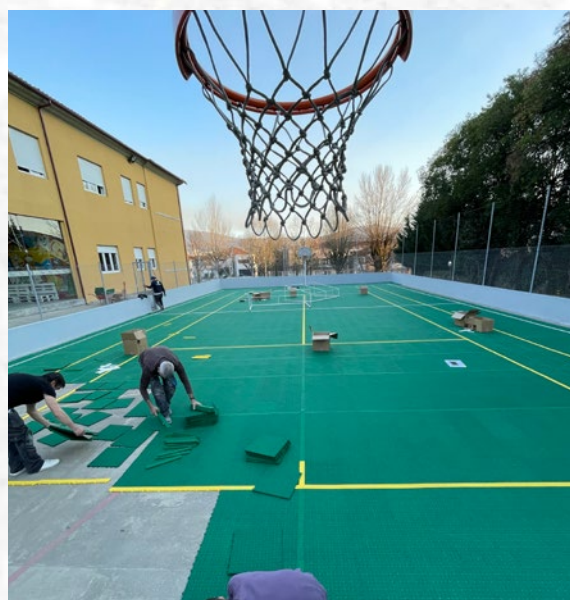

Pavilhões Desportivos

SHOPPINGS | CINEMAS | RESTAURAÇÃO

LOJAS

HOTÉIS

EDIFÍCIOS DE SERVIÇOS | ESCRITÓRIOS | AUDITÓRIOS

GINÁSIOS

POLIDESPORTIVOS

ESTÁDIOS

RELVA DECORATIVA

DECKS

PAVIMENTO TÉCNICO

GYM FABULOUS SPZ

ALPHA TILES SPZ

TATAMI SPZ

SATISFAÇÃO DO CLIENTE

A Spazio Sport apresenta soluções chave-na-mão completamente customizadas e ajustadas às necessidades específicas dos seus clientes e baseadas nos mais elevados padrões de qualidade.